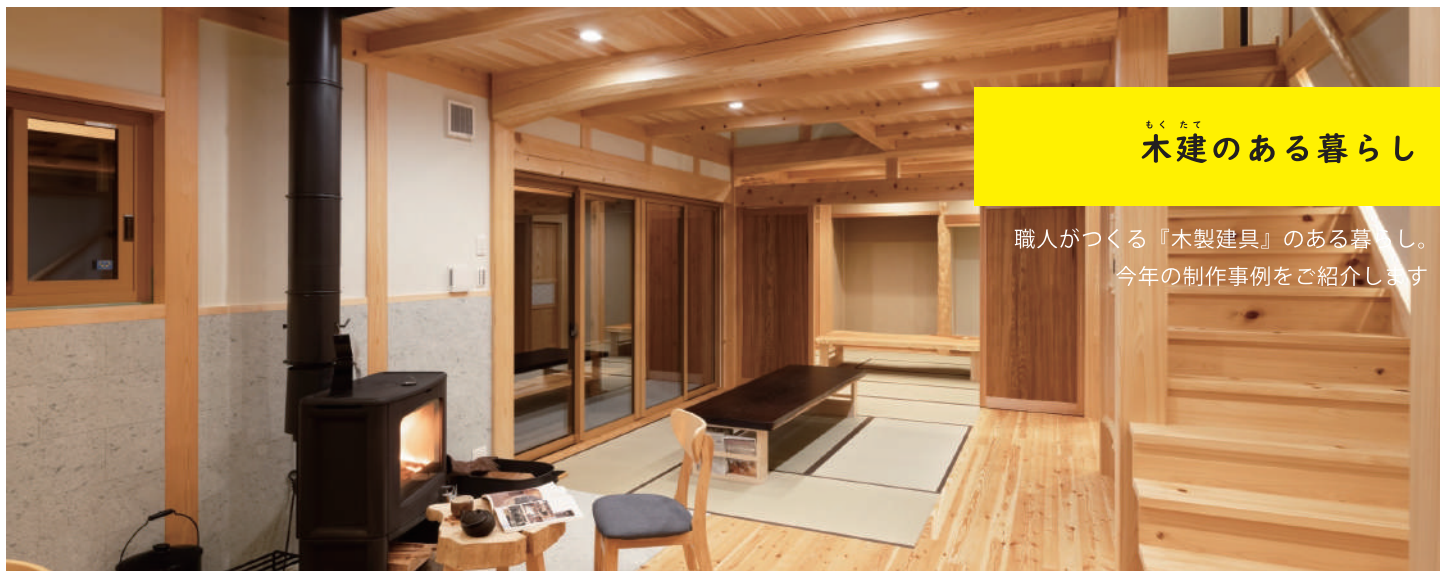

もくたて
木建のある暮らし

職人がつくる『木製建具』のある暮らし。
今年の制作事例をご紹介します