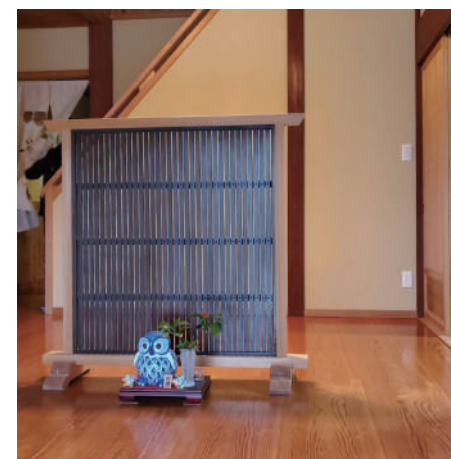

純和風の縁側には、無垢の板戸がよく似合います。ご予算に合わせて様々なパターンで製作させていただきます。

法事や地区の行事に合わせて古い建具の交換をさせていただきました。お部屋の印象がガラリと変わります。

スペースに合わせて収納用の引出しを製作させていただきました。こんなお仕事もおまかせ下さい！

両袖だけの仏間隠しです。あまり見られたくない小物類を両脇にまとめて収納できると好評です！

古い障子を衝立に加工しました。きちんと作られた良いモノは、古くなくても味わいがありますね。