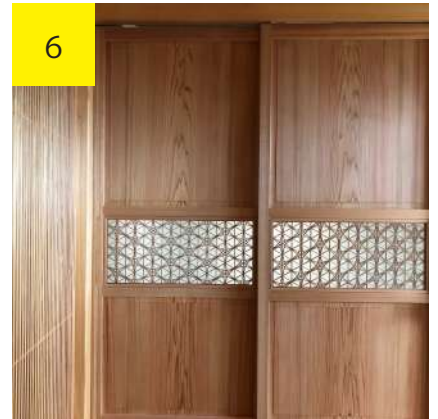

組子の作り方

組子の製作工程を簡単にご説明します。かなり工程を省いていますが、おおむねこのような流れになります。細かな作業がいくつもあり、数日間作業し続けるのは大変なので、合間に少しづつ進めていきます。

1 細い木材をたくさん用意します。

2 既定のサイズにカット・加工します。

3 幾つも、幾つも組み合わせて…

4 この菱形の組子が土台となります…

5 菱形の中に慎重にはめ込んでいき…

6 欄間や建具に取り付けて完成です！