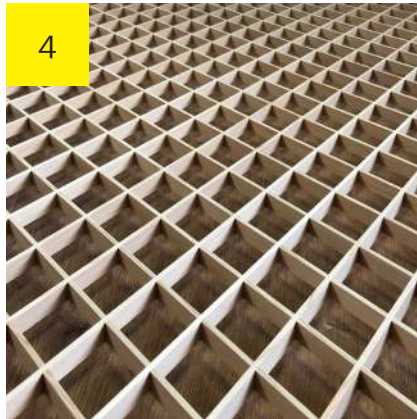

組子の作り方

組子の製作工程を簡単にご説明します。かなり工程を省いていますが、おおむねこのような流れになります。細かな作業がいくつもあり、数日間作業し続けるのは大変なので、合間に少しづつ進めていきます。

1 細い木材をたくさん用意します。

2 既定のサイズにカット・加工します。

3 幾つも、幾つも組み合わせて…

4 この菱形の組子が土台となります…

5 菱形の中に慎重にはめ込んでいき…

6 欄間や建具に取り付けて完成です！

実は人気の建具『戸襖』

最近、ご好評いただいております、戸襖のご紹介です。
片面に襖を貼り、もう片面は化粧ベニヤを貼っています。従来の黒縁の襖よりも軽やかでお部屋も明るい印象に…！！

オモテ面

ウラ面

ちいさな建具屋

笹木タテグ

ホームページをリニューアルしました

〒526-0815 滋賀県長浜市八条町625
0749-65-0017 (FAX 共通)